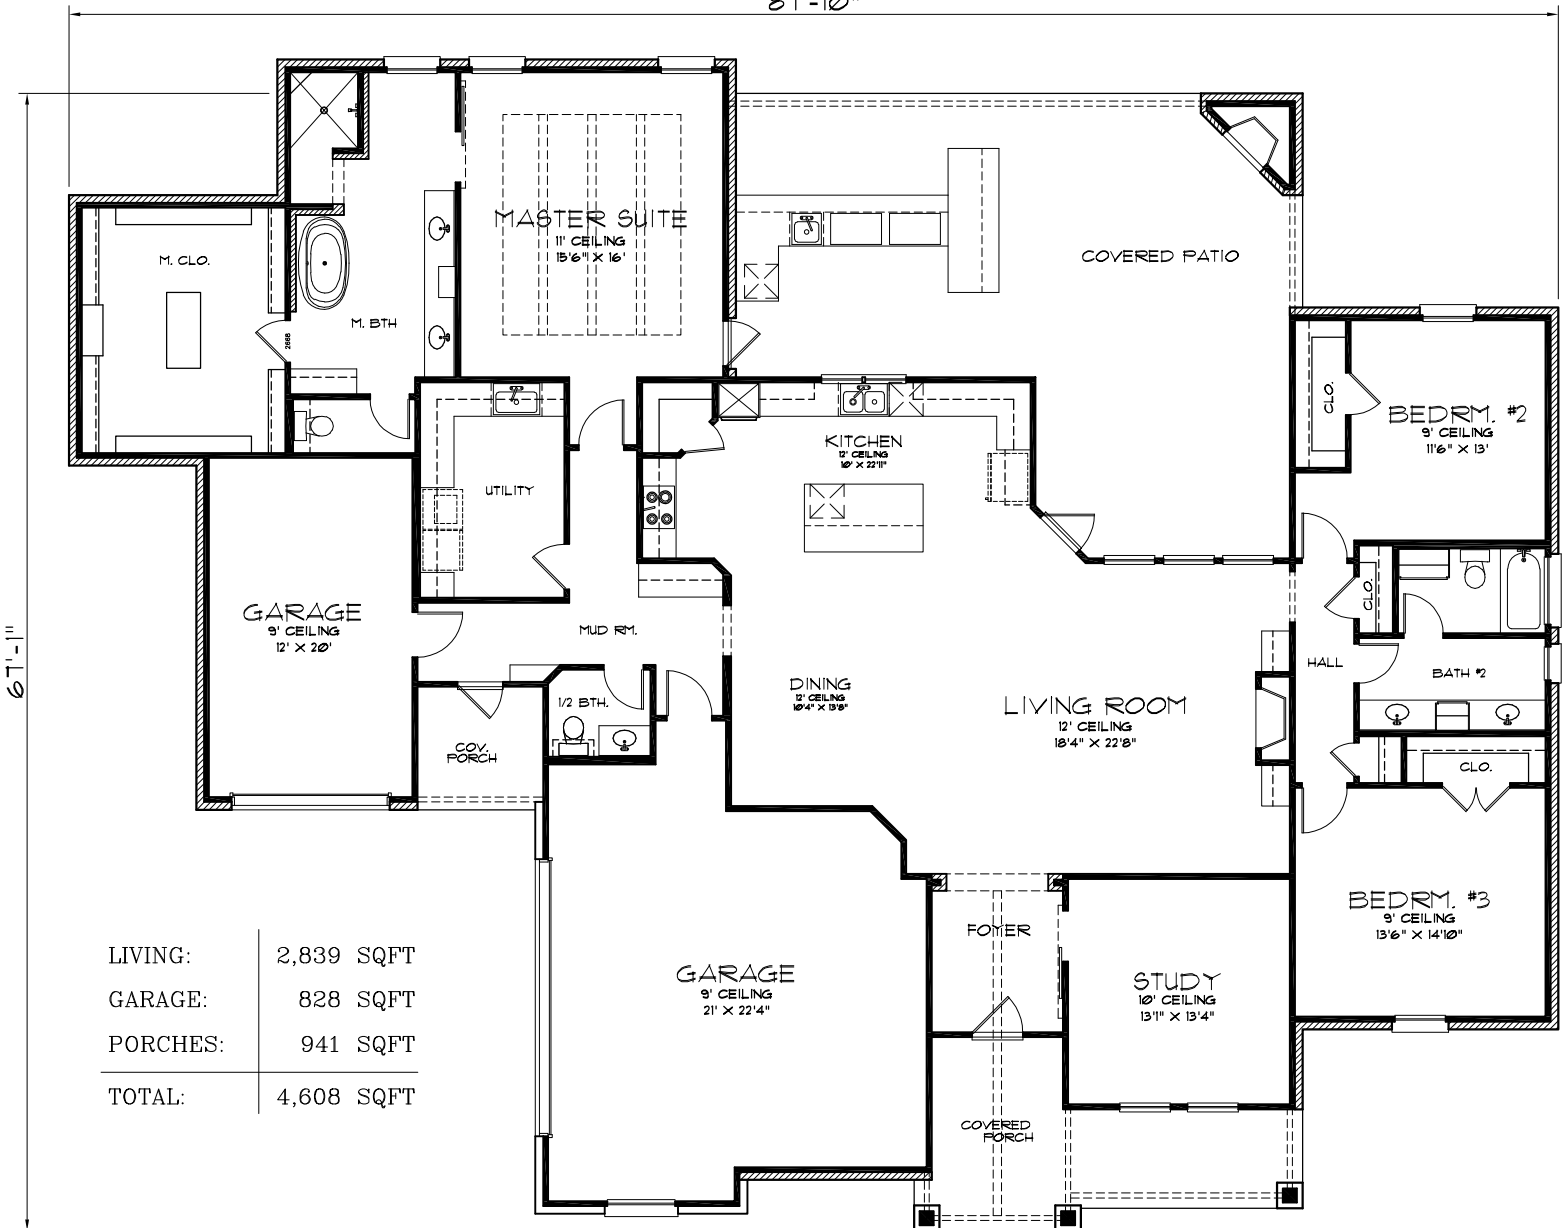

87'-10"

ERB # 233
41 RIVERSTONE DRIVE